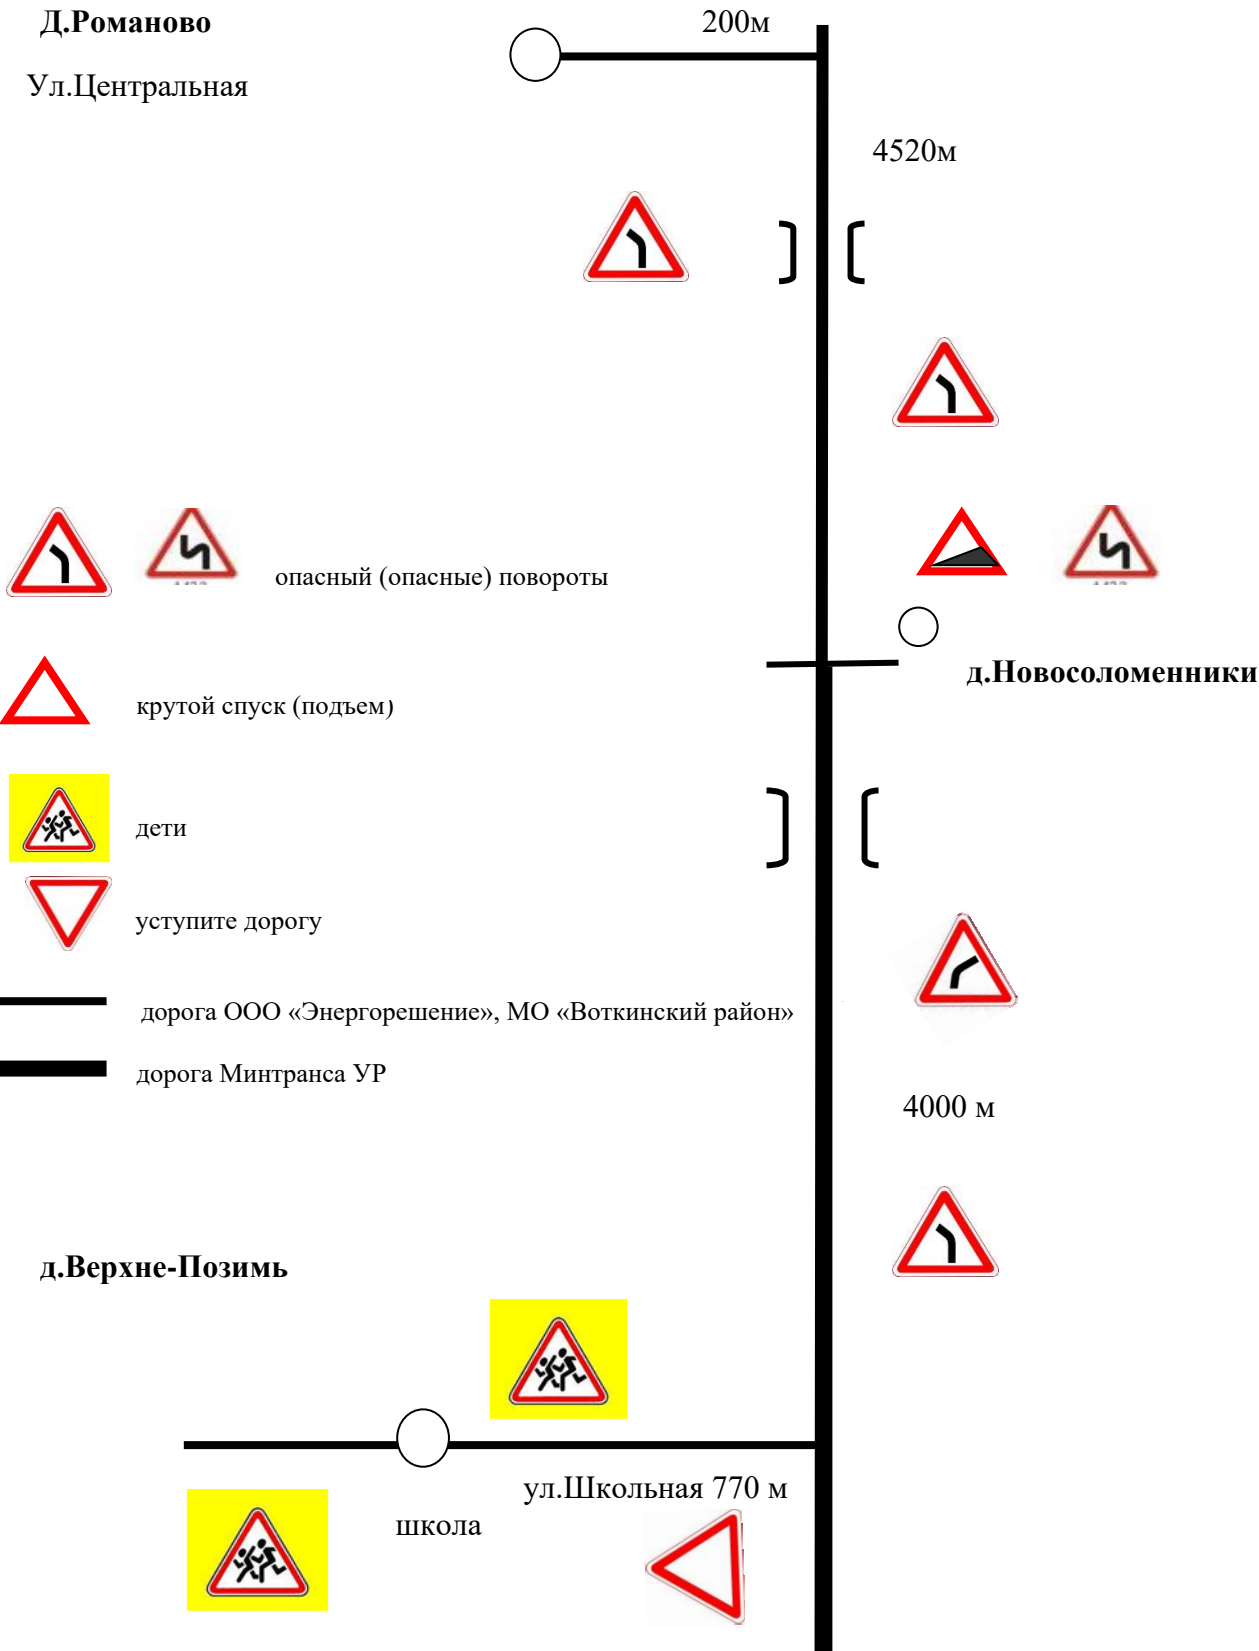

СХЕМА

Маршрут №14 движение автобуса
Верхне-Позимь – Новосоломенники - Романово

Д.Романово

Ул.Центральная

д.Верхне-Позимь

ул.Школьная 770 м

школа